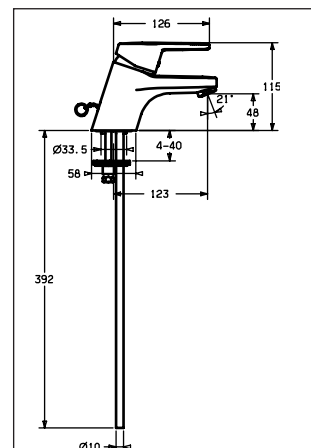

Waschtisch-Einhand-Einlochbatterie

Nr. 0140 2173

ab 1/07

Waschtisch-Einhand-Einlochbatterie

Nr. 0141 2173

ab 1/07

Waschtisch-Einhand-Einlochbatterie

Nr. 0142 2173

ab 1/07

Waschtisch-Einlochbatterie für Sitzwaschbecken

Nr. 0143 3273

ab 1/07