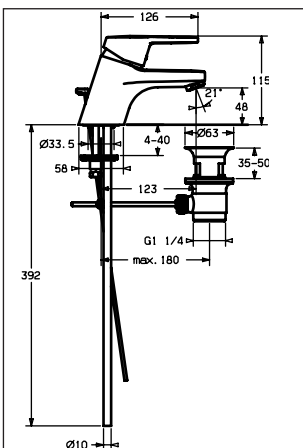

Waschtisch-Einhand-Einlochbatterie

Nr. 0140 2173

ab 1/07

Waschtisch-Einhand-Einlochbatterie

Nr. 0141 2173

ab 1/07

Waschtisch-Einhand-Einlochbatterie

Nr. 0142 2173

ab 1/07

Waschtisch-Einlochbatterie für Sitzwaschbecken

Nr. 0143 3273

ab 1/07