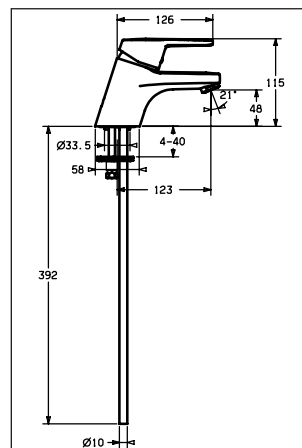

Waschtisch-Einhand-Einlochbatterie

Nr. 0140 2173

ab 1/07

Waschtisch-Einhand-Einlochbatterie

Nr. 0141 2173

ab 1/07

Waschtisch-Einhand-Einlochbatterie

Nr. 0142 2173

ab 1/07

Waschtisch-Einlochbatterie für Sitzwaschbecken

Nr. 0143 3273

ab 1/07